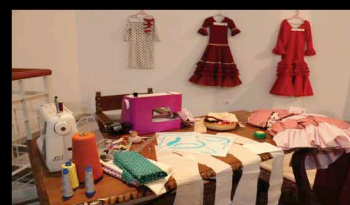

* Posibilidad de Formación a demanda

INFORMACIÓN e INSCRIPCIÓN:

Delegación de Cultura
C/Virgen de la Esperanza, 1
Telf. 955650939
cultura@alcaladelrio.es

Delegación de Igualdad
C/Real de Castilla, 1
Telf. 955650345
igualdad@alcaladelrio.es

Ayuntamiento de
Alcalá del Río

Ven e infórmate. Es tu momento de aprender, crecer y avanzar